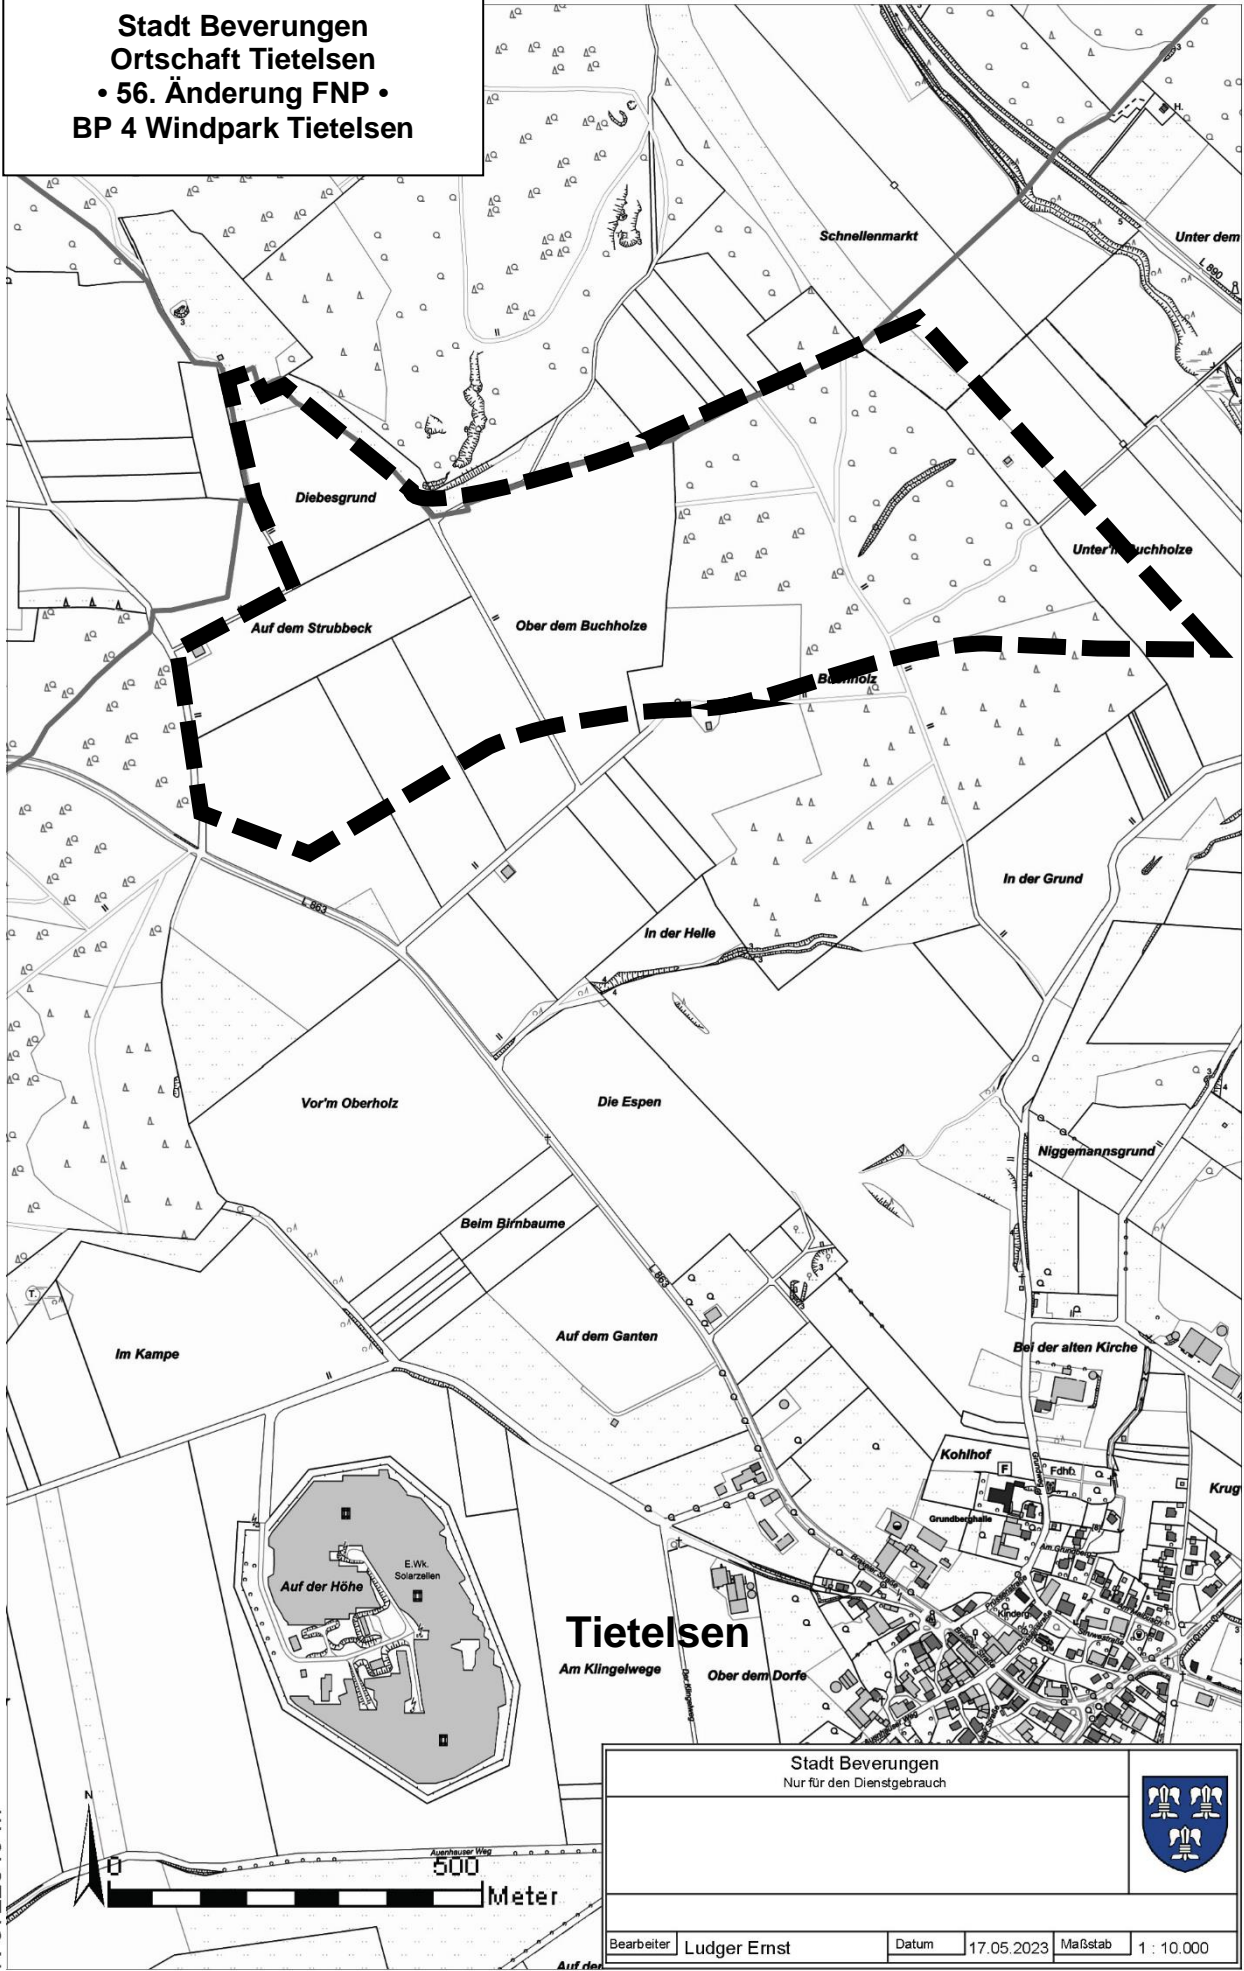

**Stadt Beverungen
Ortschaft Tietelsen
• 56. Änderung FNP •
BP 4 Windpark Tietelsen**

E 519258 m

N 5725259 m

N 5722649 m

E 517617 m

Tietelsen

Stadt Beverungen Nur für den Dienstgebrauch			
Bearbeiter	Ludger Ernst	Datum	17.05.2023
		Maßstab	1 : 10.000