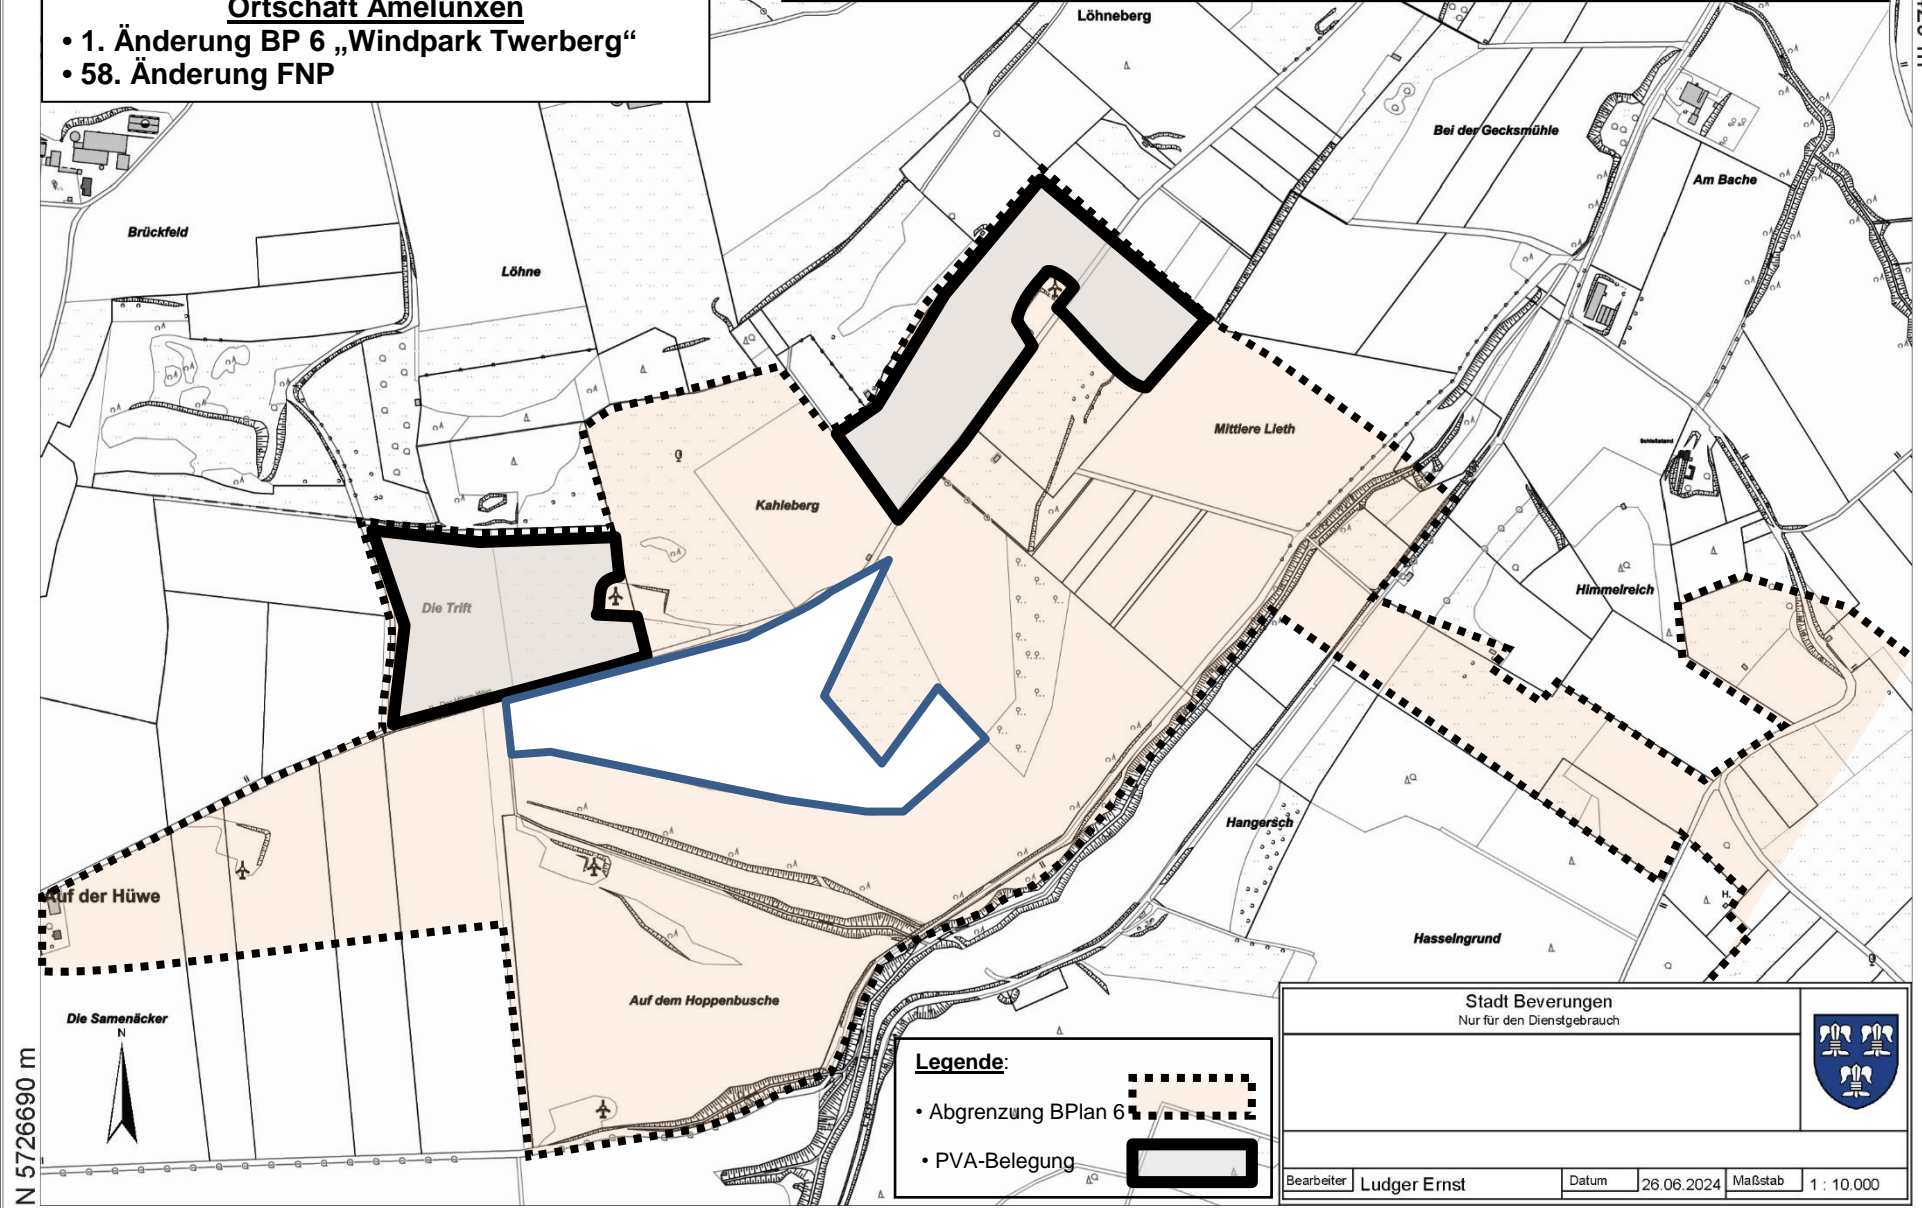

E 523577 m

N 5728429 m

Stadt Beverungen
 Der Bürgermeister
 Ortschaft Amelunxen

- 1. Änderung BP 6 „Windpark Twerberg“
- 58. Änderung FNP

Plangebiet Freiflächen-Photovoltaikpark Twerberg

N 5726690 m

E 521065 m

Stadt Beverungen
Nur für den Dienstgebrauch

Bearbeiter	Ludger Ernst	Datum	26.06.2024	Maßstab	1 : 10.000
------------	--------------	-------	------------	---------	------------

Legende:

- Abgrenzung BPlan 6 
- PVA-Belegung 